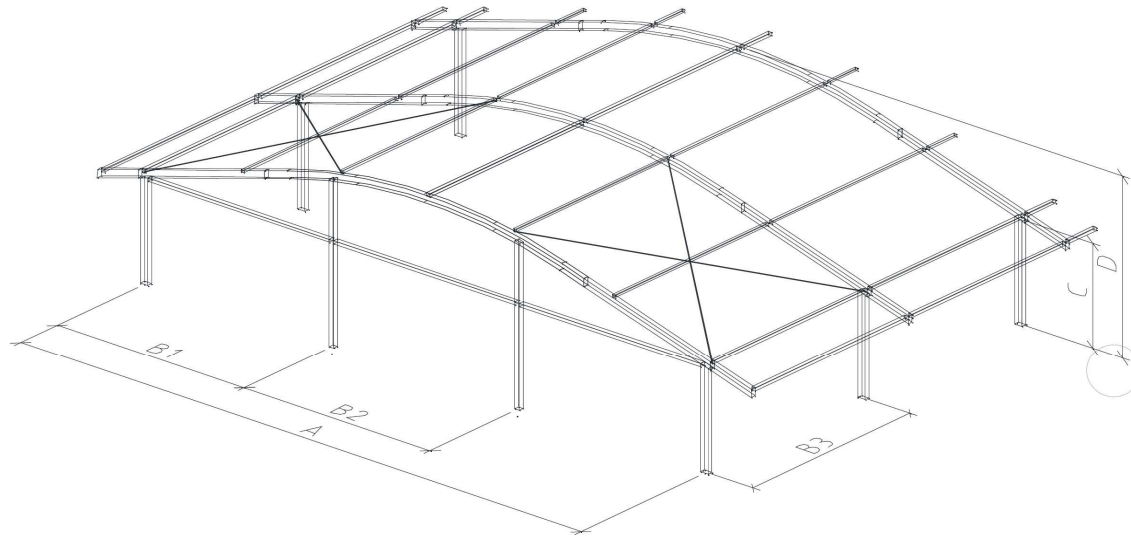

# uniflex Kiállítási és rendezvényátor

Typ: 15,3/340 Arcum oldal eresszel

## Rendszeradatok

Szélesség	(A)	15,08 m
Oldalmagasság	(C)	3,24 m
Csúcsmagasság	(D)	5,05 m
Végfalláb távolság	(B1)	5,04 m
Végfalláb távolság	(B2)	5,00 m
Keretállás távolság	(B3)	5,00 m
Tető hajlásszög		18,00 °
leghosszabb alkarész		8,08 m

### Tartószerkezeti elemek

Nagyszilárdságú extrudált

4 nütös alumínium profil

### Rögzítés

1 m-es földszögek

Főtartó profil

200 x 120 mm

**Terhelhetőség/Műszaki adatok**

Szélteher	DIN 4112
Min. hossz	10,00 m
Max. hossz	tetszőleges, 5 méterenként