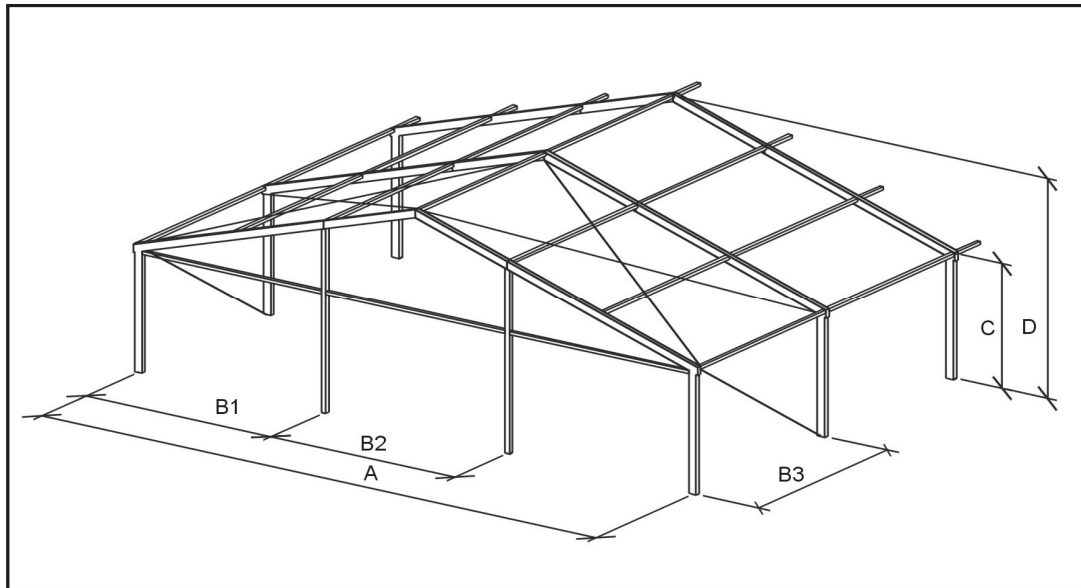

uniflex Kiállítási és rendezvényátor

Typ: 15,3/340

· Modell: 242

Rendszeradatok

Szélesség	(A)	15,08 m
Oldalmagasság	(C)	3,24 m
Csúcsmagasság	(D)	5,68 m
Végfalláb távolság	(B1)	5,04 m
Végfalláb távolság	(B2)	5,00 m
Keretállás távolság	(B3)	5,00 m
Tető hajlásszög		18,00 °
leghosszabb alkarész		8,08 m

Műszaki leírás

Tartószerkezeti elemek

Nagyszilárdságú extrudált

4 nütös alumínium profil

Fémrészek

Tűzihorganyzott, M2/B1/DIN2 nehezen éghető

Rögzítés

1 m-es földszögek

Főtartó profil

200 x 120 mm

Terhelhetőség/Műszaki adatok

Szélteher	DIN 4112
Min. hossz	10,00 m
Max. hossz	tetszőleges, 5 méterenként

Losberger Délkelet-Europa Kft
9027 Győr, Ipari park
Gesztenyefa u. 4.
Tel. : (00 36) 96/524-203
Fax : (00 36) 96/524-204
eMail: info@losberger.hu
www.losberger.hu