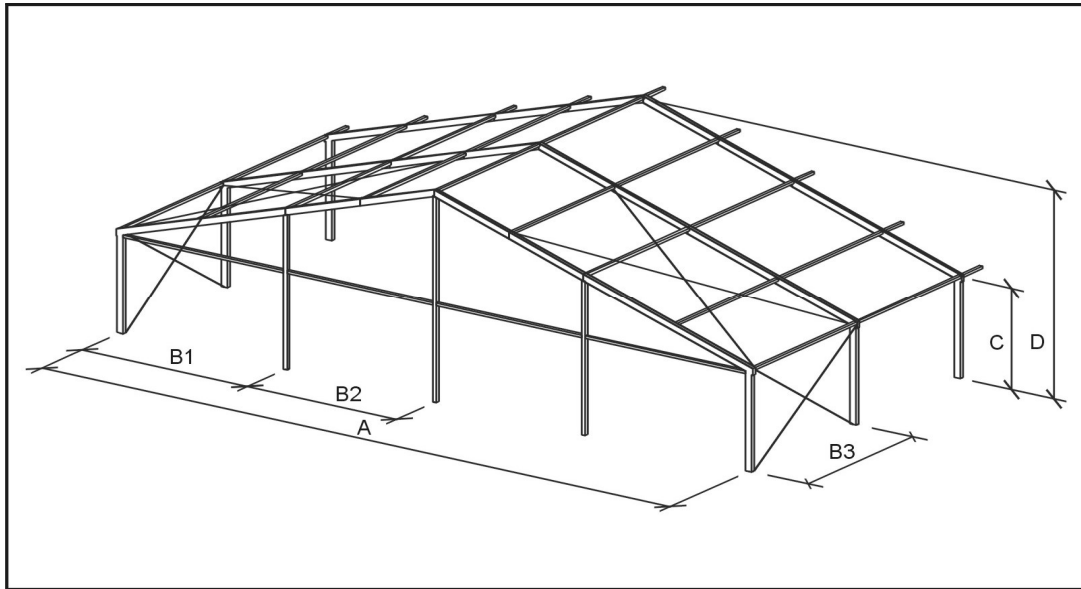

# uniflex Kiállítási és rendezvényátor

Typ: 20,3/340

· Modell: 248

## Rendszeradatok

Szélesség	(A)	20,08 m
Oldalmagasság	(C)	3,24 m
Csúcsmagasság	(D)	6,50 m
Végfalláb távolság	(B1)	5,04 m
Végfalláb távolság	(B2)	5,00 m
Keretállás távolság	(B3)	5,00 m
Tető hajlásszög		18,00 °
leghosszabb alkarész		10,71 m