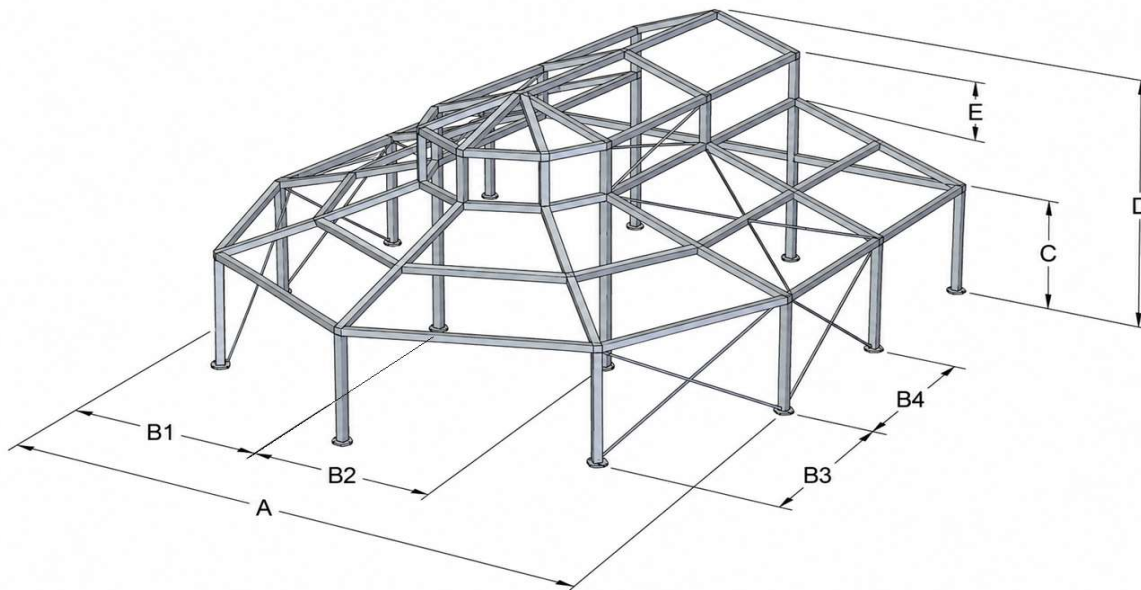

Uniflex LEVO Apsis kiállítási és rendezvénysátor

Typ: P3N 15,08/340

Modell: 248

Rendszeradatok

Szélesség	(A)	15,08 m
Oldalmagasság	(C)	3,24 m
Csúcsmagasság	(D)	7,17 m
Végfalláb távolság	(B1)	5,04 m
Végfalláb távolság	(B2)	5,00 m
Keretállás távolság	(B3)	5,78 m
Keretállás távolság	(B4)	5,00 m
Tető hajlásszög		18,00 °
leghosszabb alkarész		5,40 m
Tető kiemelés	(E)	1,48 m
Főtartó profil		200 x 120 mm

Műszaki leírás

Tartószerkezeti elemek

Nagyszilárdságú extrudált
4 nütös alumínium profil

Fémrészek

Tűzihorganyzott, M2/B1/DIN2 nehezen éghető

Rögzítés

1 m-es földszögek

Terhelhetőség/Műszaki adatok