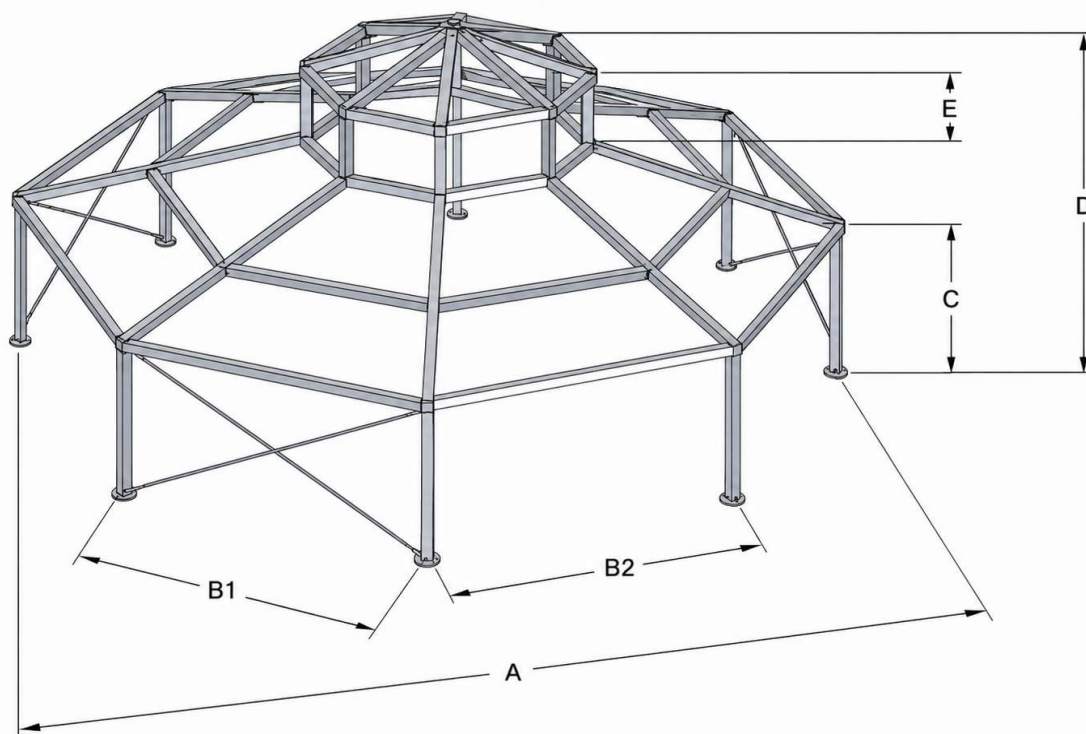

## Typ: P3N 15,08/340

### Rendszeradatok

Szélesség	(A)	15,08 m
Oldalmagasság	(C)	3,24 m
Csúcsmagasság	(D)	7,17 m
Oldalláb távolság	(B)	5,78 m
Tető hajlásszög		18,00 °
leghosszabb alkarész		5,40 m
Tető kiemelés	(E)	1,48 m
Főtartó profil		200 x 120 mm

#### Tartószerkezeti elemek

Nagyszilárdságú extrudált  
4 nütös alumínium profil