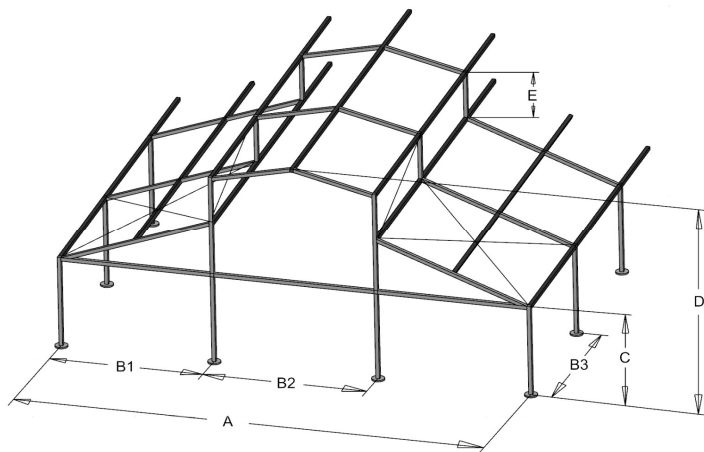

Uniflex LEVO kiállítási és rendezvényátor

Typ: P3N 15,08/340 · Modell: 248

Rendszeradatok

Szélesség	(A)	15,08 m
Oldalmagasság	(C)	3,24 m
Csúcsmagasság	(D)	7,17 m
Végfalláb távolság	(B1)	5,04 m
Végfalláb távolság	(B2)	5,00 m
Keretállás távolság	(B3)	5,00 m
Tető hajlásszög		18,00 °
leghosszabb alkarész		5,40 m
Tető kiemelés	(E)	1,48 m
Főtartó profil		200 x 120 mm

Műszaki leírás

Tartószerkezeti elemek

Nagyszilárdságú extrudált
4 nütös alumínium profil

Fémrészek

Tűzihorganyzott, M2/B1/DIN2 nehezen éghető

Rögzítés

1 m-es földszögek

Terhelhetőség/Műszaki adatok