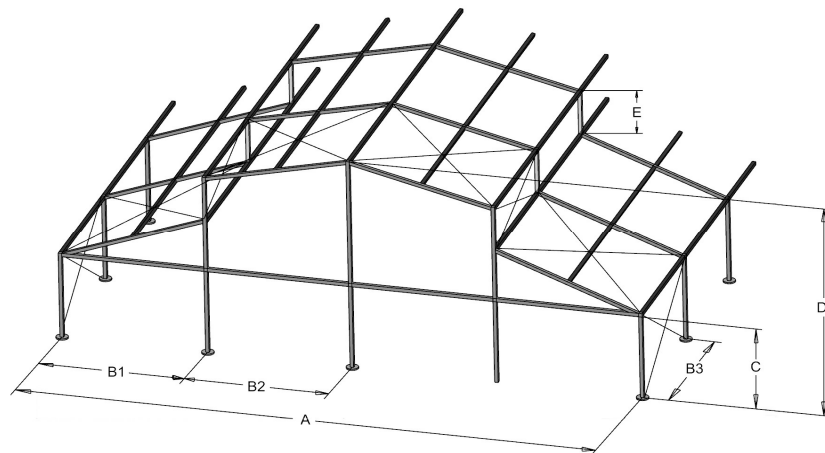

Uniflex LEVO kiállítási és rendezvényátor

Typ: P3N 20,3/340 · Modell: 248

Rendszeradatok

Szélesség	(A)	20,08 m
Oldalmagasság	(C)	3,24 m
Csúcsmagasság	(D)	7,98 m
Végfalláb távolság	(B1)	5,04 m
Végfalláb távolság	(B2)	5,00 m
Keretállás távolság	(B3)	5,00 m
Tető hajlásszög		18,00 °
leghosszabb alkarész		8,45 m
Tető kiemelés	(E)	1,48 m
Főtartó profil		200 x 120 mm

Műszaki leírás

Tartószerkezeti elemek

Nagyszilárdságú extrudált
4 nűtos alumínium profil

Fémrészek

Tűzihorganyzott, M2/B1/DIN2 nehezen éghető

Rögzítés

1 m-es földszögek

Terhelhetőség/Műszaki adatok