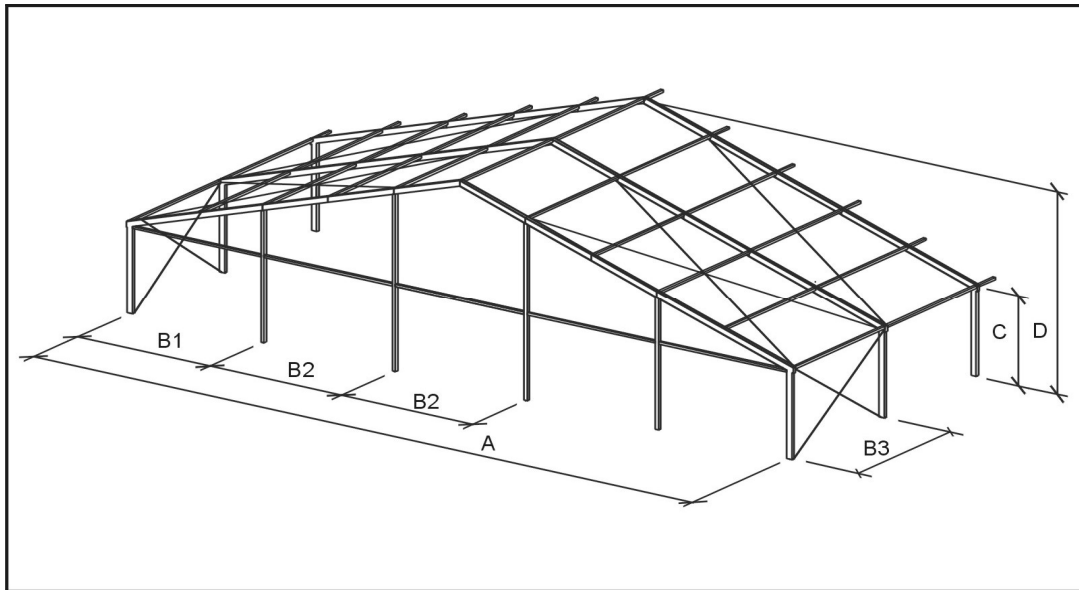

## Rendszeradatok

Szélesség	(A)	25,08 m
Oldalmagasság	(C)	3,24 m
Csúcsmagasság	(D)	7,31 m
Végfalláb távolság	(B1)	5,04 m
Végfalláb távolság	(B2)	5,00 m
Keretállás távolság	(B3)	5,00 m
Tető hajlásszög		18,00 °
leghosszabb alkarész		8,08 m